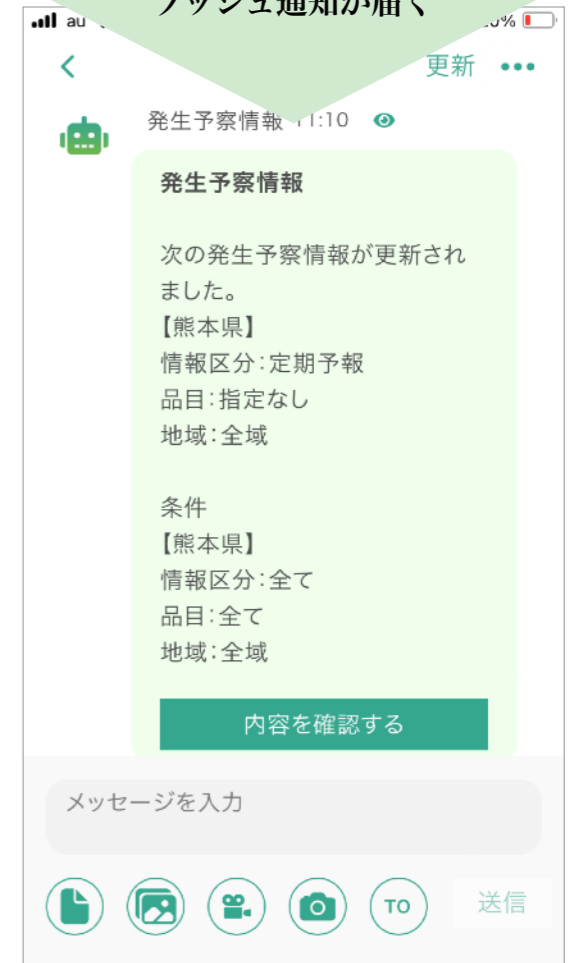

病害虫情報（予察情報）をプッシュ通知で受け取ることができる

都道府県、情報区分、品目、などを指定することができる（複数可）

指定された情報は保存されるため、情報に素早くアクセスできる

都道府県の、定期予報、注意報、警報、特殊報、を取得できる

予察情報が更新されたタイミングでチャットbotからプッシュ通知が届く

My圃場 My field

Googleマップ上に圃場の位置情報をラベリングできる

自分の圃場リストを作成
することができる。リスト化
した圃場はアラート設定時
に地図上に表示される