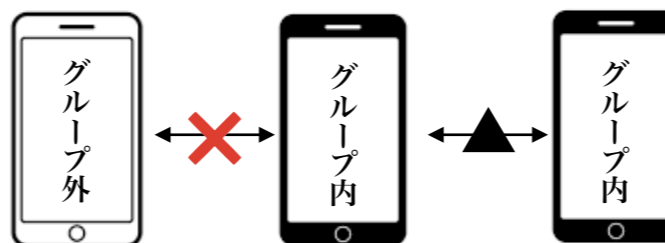

グループメンバー限定

他のSNSツールと違い、ユーザー同士が勝手に繋がることができない。グループ内でも一般ユーザー同士はダイレクトチャットはできない

チャット情報の保存

チャット情報
しっかり保管

チャットでやり取りした情報 (メッセージ、画像、動画、ファイル) は削除されない