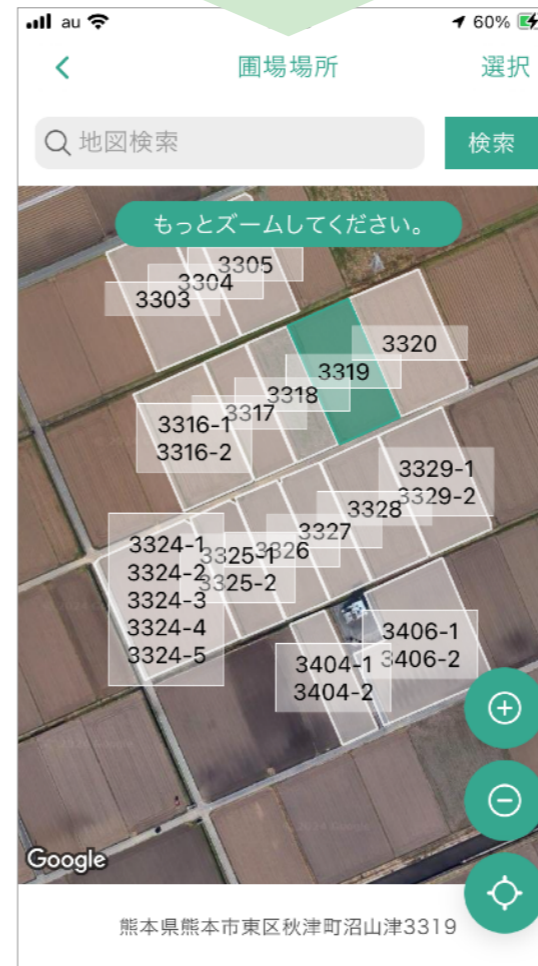

病害虫情報（予察情報）をプッシュ通知で受け取ることができる

都道府県、情報区分、品目、などを指定することができる（複数可）

指定された情報は保存されるため、情報に素早くアクセスできる

都道府県の、定期予報、注意報、警報、特殊報、を取得できる

予察情報が更新されたタイミングでチャットbotからプッシュ通知が届く

My圃場 My field

Googleマップ上に圃場の位置情報をラベリングできる

自分の圃場リストを作成
することができる。リスト化
した圃場はアラート設定時
に地図上に表示される

圃場情報には画像、
作付け品目、
メモを追加するこ
とができる

圃場の位置は、
ポリゴン情報
から選択して簡単
に登録できる

圃場位置までの
経路検索ができる
(Googleマップと連携)

AI (β版) Generative AI

農業版の生成AIをチャット形式で利用できる

※現在は、一般的な内容の回答しか得られませんが、産地と品目に特化した回答などができるよう開発中

「営農チャットをはじめる」
を選択してチャット形式で
AIに質問することができる