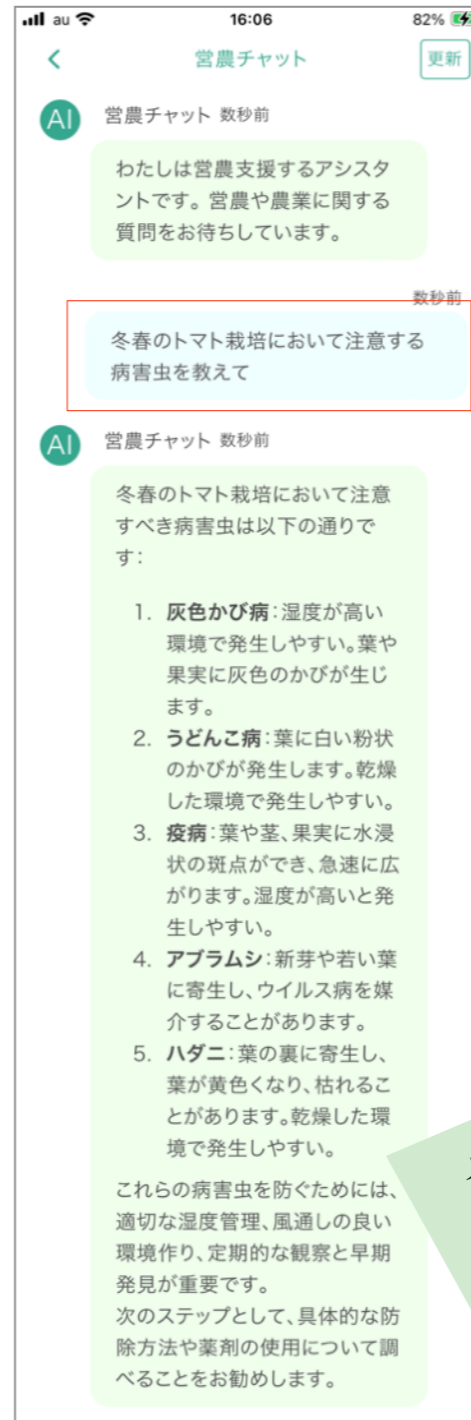

圃場情報には画像、
作付け品目、
メモを追加するこ
とができる

圃場の位置は、
ポリゴン情報
から選択して簡単
に登録できる

圃場位置までの
経路検索ができる
(Googleマップと連携)

AI (β版) Generative AI

農業版の生成AIをチャット形式で利用できる

※現在は、一般的な内容の回答しか得られませんが、産地と品目に特化した回答などができるよう開発中

「営農チャットをはじめる」
を選択してチャット形式で
AIに質問することができる