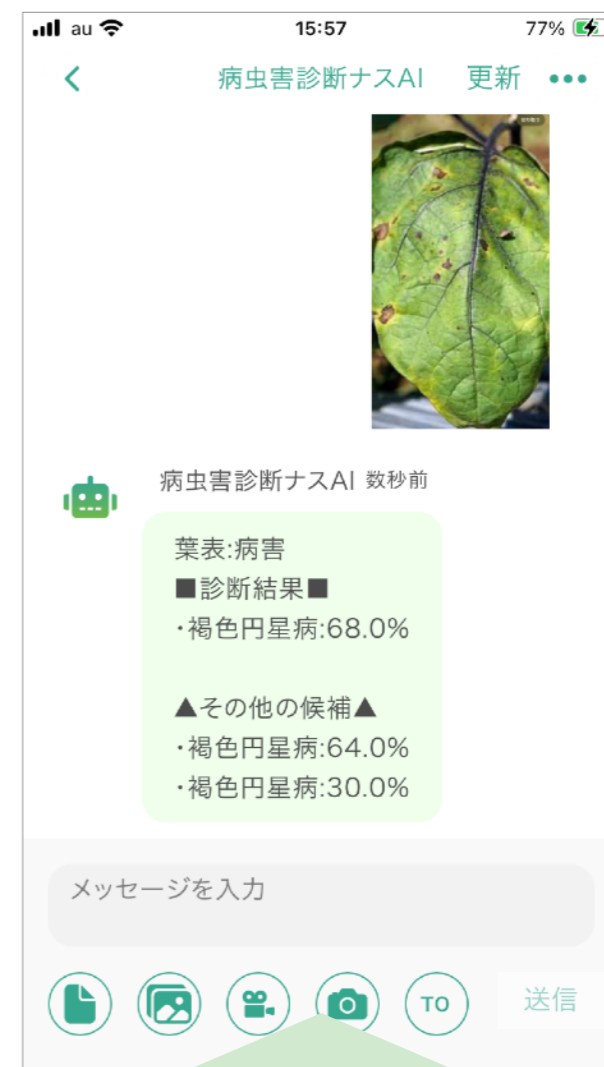

使っている農薬を登録することで、在庫数を管理できる。GAPなどへの取組に◎

農薬在庫数の更新履歴は確認および出力することができる

農薬在庫数の増減はタッチパネル式で簡単入力

アラート Alert

1kmメッシュ区画の積算温度や積算雨量などをアラート設定できる

圃場や園地がある1km区画を地図から選択

アラート設定は積算値と一定値を設定することができる

計測可能な項目は
気温・雨量
日照時間・風速

アラート設定
地域は複数
指定することができる

アラート値に達したら
チャットbotで
プッシュ通知

匠のアドバイス Craftsman's advice

病害虫のAI画像診断などができる

※只今、AI画像画像診断については、
トマト、なす、きゅうり、いちご、のみ利用可能となっています

現在、AI画像診断可能な
作物はトマト、なす、きゅうり、
いちごのみ

病害、虫害から、画像
診断する部位を選択する

画像を送付後、
診断結果はチャットBotで
通知され、保存される