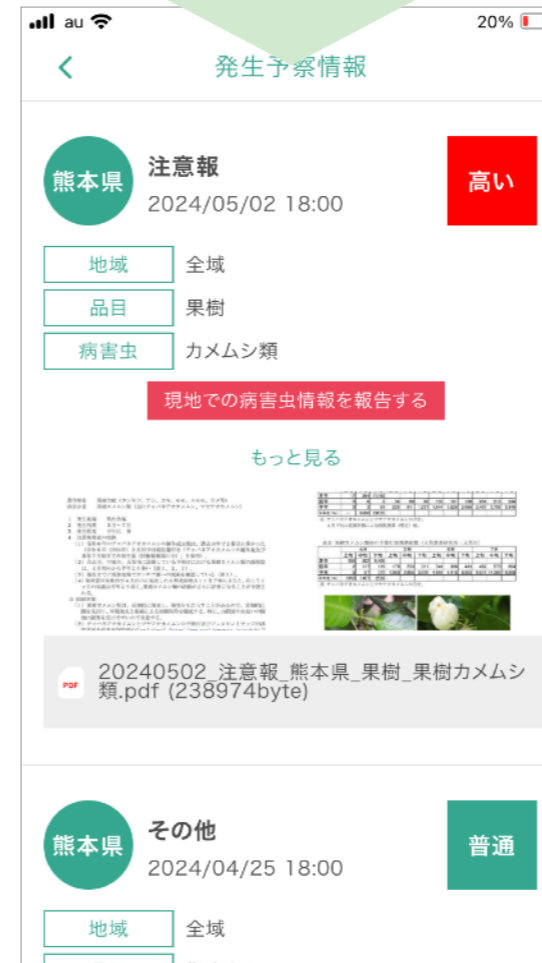

病害虫情報（予察情報）をプッシュ通知で受け取ることができる

都道府県、情報区分、品目、などを指定することができる（複数可）

指定された情報は保存されるため、情報に素早くアクセスできる

都道府県の、定期予報、注意報、警報、特殊報、を取得できる

予察情報が更新されたタイミングでチャットbotからプッシュ通知が届く

My圃場 My field

Googleマップ上に圃場の位置情報をラベリングできる

自分の圃場リストを作成
することができる。リスト化
した圃場はアラート設定時
に地図上に表示される

圃場情報には画像、
作付け品目、
メモを追加するこ
とができる

圃場の位置は、
ポリゴン情報
から選択して簡単
に登録できる

圃場位置までの
経路検索ができる
(Googleマップと連携)

AI (β版) Generative AI

農業版の生成AIをチャット形式で利用できる

※現在は、一般的な内容の回答しか得られませんが、産地と品目に特化した回答などができるよう開発中

「営農チャットをはじめる」
を選択してチャット形式で
AIに質問することができる