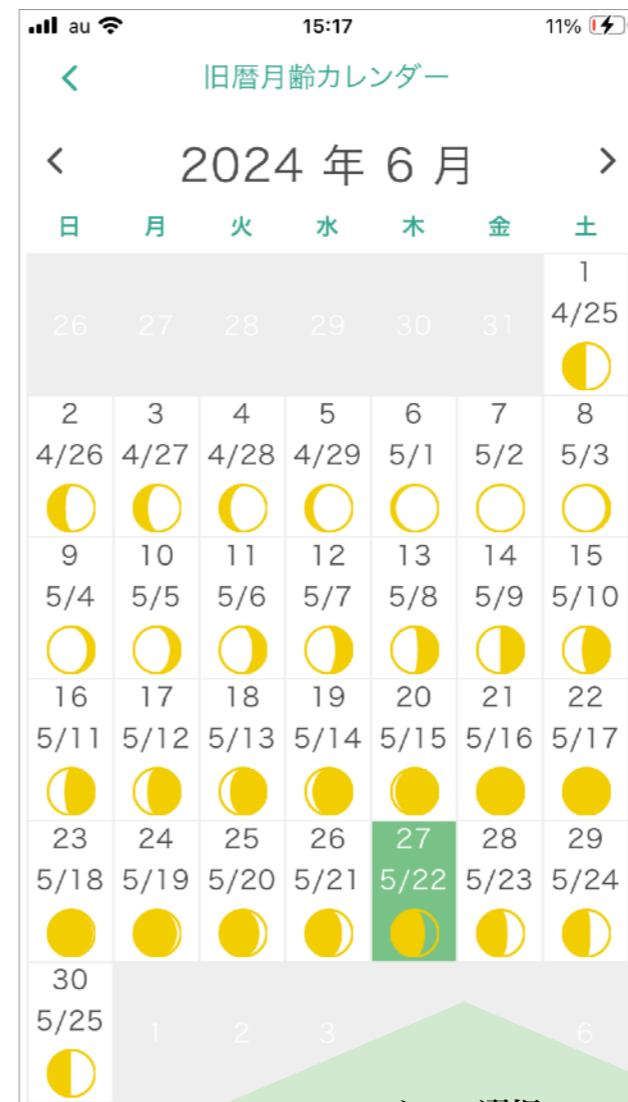

旧暦カレンダー Lunar calendar

月齢を確認することができる